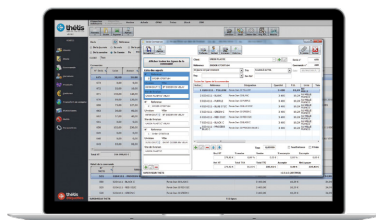

SOLUTION DE GESTION POUR IMPRIMEURS D'ÉTIQUETTES ADHÉSIVES

- Optimisez votre organisation et la traçabilité de votre production -

FLUIDITÉ

FLEXIBILITÉ

RÉACTIVITÉ

EXPÉRIENCE

ACCOMPAGNEMENT

Thétis vous propose une solution complète de gestion pour les imprimeurs d'étiquettes adhésives : son cœur de métier.

Automatisation des calculs

Traitement de dossiers complexes multi passages, multi spécialités, plusieurs matières...

Assistant de saisie

Historique des prix consultable à tout moment

GESTION DES COMMANDES (VENTE ET ACHAT)

Transformation automatisée des devis en commandes

Envoi de confirmation de commande

Gestion des appels de livraison

Catalogue clients

Commandes de consommable

Panel Fournisseurs

GPAO ET PLANIFICATION

Édition automatisée des Ordres de Fabrication

Suivi de l'avancement de la production

Fiches techniques de chaque étiquette mémorisées

Fiches produits des consommables

Option d'automatisation PAO (flux de production)

LIVRAISON ET FACTURATION

Édition des Bons de Livraison