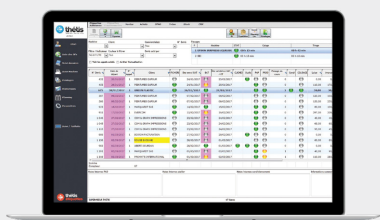

SOLUTION DE GESTION POUR IMPRIMEURS D'ÉTIQUETTES ADHÉSIVES

- Optimisez votre organisation et la traçabilité de votre production -

FLUIDITÉ

FLEXIBILITÉ

RÉACTIVITÉ

EXPÉRIENCE

ACCOMPAGNEMENT

Thétis vous propose une solution complète de gestion pour les imprimeurs d'étiquettes adhésives : son cœur de métier.

Automatisation des calculs

Traitement de dossiers complexes multi passages, multi spécialités, plusieurs matières...

Assistant de saisie

Historique des prix consultable à tout moment

GESTION DES COMMANDES (VENTE ET ACHAT)

Transformation automatisée des devis en commandes

Envoi de confirmation de commande

Gestion des appels de livraison

Catalogue clients

Commandes de consommable

Panel Fournisseurs

GPAO ET PLANIFICATION

Édition automatisée des Ordres de Fabrication

Suivi de l'avancement de la production

Fiches techniques de chaque étiquette mémorisées

Fiches produits des consommables

Option d'automatisation PAO (flux de production)

LIVRAISON ET FACTURATION

Édition des Bons de Livraison