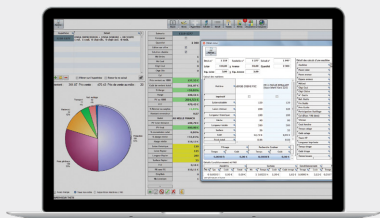

SOLUTION DE GESTION POUR IMPRIMEURS D'ÉTIQUETTES ADHÉSIVES

- Optimisez votre organisation et la traçabilité de votre production -

FLUIDITÉ

FLEXIBILITÉ

RÉACTIVITÉ

EXPÉRIENCE

ACCOMPAGNEMENT

Thétis vous propose une solution complète de gestion pour les imprimeurs d'étiquettes adhésives : son cœur de métier.

Notre équipe vous accompagne dans l'installation et l'utilisation du logiciel, outil qui se révélera indispensable dans l'optimisation de votre organisation et la traçabilité de votre production.

DEVIS ET COÛT DE REVIENT

Automatisation des calculs

Traitement de dossiers complexes multi passages, multi spécialités, plusieurs matières...

Assistant de saisie

Historique des prix consultable à tout moment

GESTION DES COMMANDES (VENTE ET ACHAT)

Transformation automatisée des devis en commandes

Envoi de confirmation de commande

Gestion des appels de livraison

Catalogue clients

Commandes de consommable

Panel Fournisseurs

GPAO ET PLANIFICATION

Édition automatisée des Ordres de Fabrication